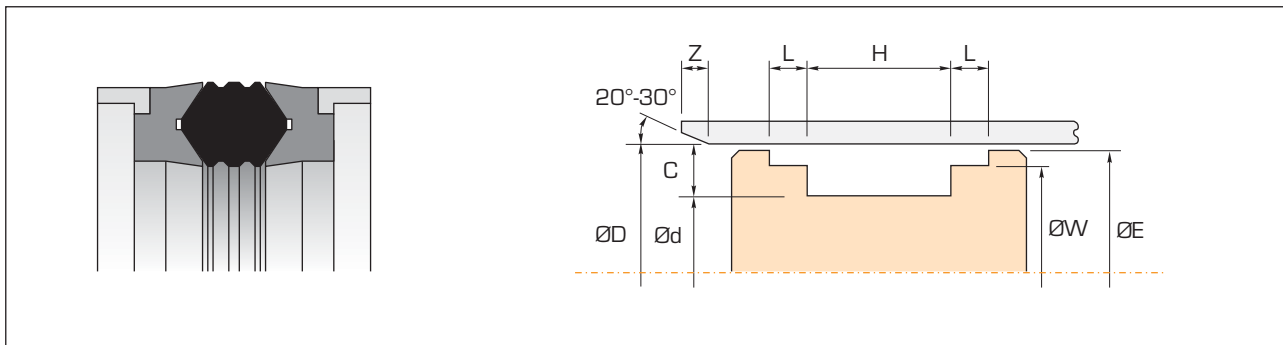

| | |
|-----------------------|----------------|
| Dynamic Sealing Face: | 4 ~ 16 µinCLA |
| Static Sealing Face: | 63 µinCLA max |
| Other Faces: | 125 µinCLA max |

Chamfers

| | |
|-----------------------------|--|
| Minimum $Z = C \times 0.60$ | where $C = (\text{ØD} - \text{Ød}) \div 2$ |
|-----------------------------|--|

Imperial Sizes

| Part No. | ØD | Ød | H | ØW | L | ØE |
|-------------------|------------|------------|---------------|-------------|---------------|-------------|
| <i>Tolerances</i> | <i>H11</i> | <i>h10</i> | <i>+0.008</i> | <i>js10</i> | <i>+0.004</i> | <i>js11</i> |
| | | | <i>-0</i> | | <i>-0</i> | |
| D250187-125-HD | 2.500 | 1.875 | 1.265 | 2.254 | 0.250 | 2.414 |
| D362287-137-HD | 3.625 | 2.875 | 1.390 | 3.333 | 0.375 | 3.529 |
| D375300-137-HD | 3.750 | 3.000 | 1.390 | 3.459 | 0.375 | 3.652 |
| D400325-137-HD | 4.000 | 3.250 | 1.390 | 3.709 | 0.375 | 3.902 |
| D450350-175-HD | 4.500 | 3.500 | 1.765 | 4.178 | 0.500 | 4.397 |
| D500400-175-HD | 5.000 | 4.000 | 1.765 | 4.677 | 0.500 | 4.896 |
| D550450-175-HD | 5.500 | 4.500 | 1.750 | 5.176 | 0.500 | 5.395 |
| D600500-175-HD | 6.000 | 5.000 | 1.765 | 5.675 | 0.500 | 5.894 |
| D700600-175-HD | 7.000 | 6.000 | 1.765 | 6.675 | 0.500 | 6.894 |