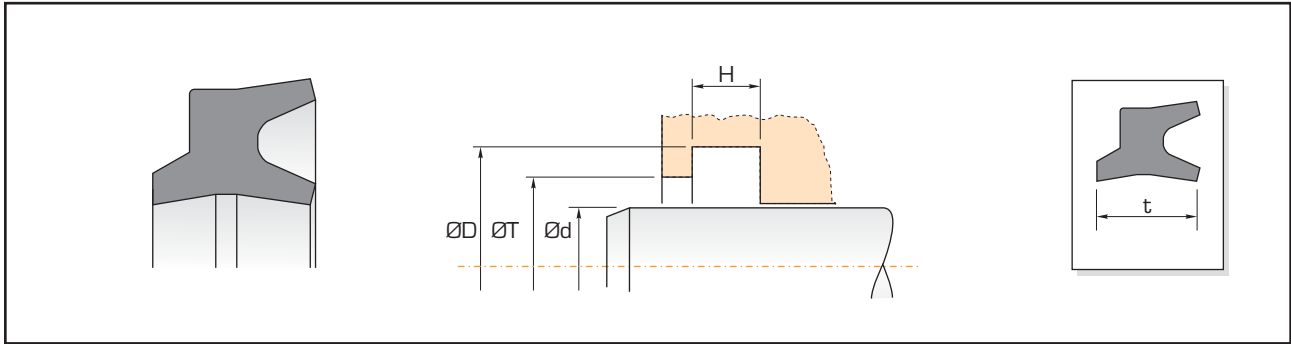

Metric Sizes

Part No.	Ød	ØD	H	ØT	t
<i>Tolerances</i>		<i>+0 -0.2</i>	<i>+0.20 -0</i>	<i>±0.10</i>	
JDH14	14.00	22.00	5.00	18.00	6.00
JDH16	16.00	24.00	5.00	20.00	6.00
JDH18	18.00	26.00	5.00	22.00	6.00
JDH20	20.00	28.00	5.00	24.00	6.00
JDH22.4	22.40	30.40	5.00	26.40	6.00
JDH25	25.00	33.00	5.00	29.00	6.00
JDH28	28.00	36.00	5.00	32.00	6.00
JDH30	30.00	38.00	6.00	34.00	6.50
JDH31-5	31.50	39.50	6.00	35.50	6.50
JDH32	32.00	40.00	6.00	36.00	6.50
JDH35	35.00	43.00	6.00	39.00	6.50
JDH35-5	35.50	43.50	6.00	39.50	6.50
JDH36	36.00	44.00	6.00	40.00	6.50
JDH38	38.00	46.00	6.00	42.00	6.50
JDH40	40.00	48.00	6.00	44.00	6.50
JDH45	45.00	53.00	6.00	49.00	6.50
JDH50	50.00	58.00	6.00	54.00	6.50
JDH53	53.00	61.00	6.00	57.00	6.50
JDH55	55.00	63.00	6.00	59.00	6.50
JDH56	56.00	64.00	6.00	60.00	6.50
JDH60	60.00	68.00	6.00	64.00	6.50
JDH63	63.00	71.00	6.00	67.00	6.50

Metric Sizes (cont'd)

Part No.	Ød	ØD	H	ØT	t
JDH65	65.00	73.00	6.00	69.00	6.50
JDH70	70.00	80.00	7.00	75.00	8.00
JDH71	71.00	81.00	7.00	76.00	8.00
JDH75	75.00	85.00	7.00	80.00	8.00
JDH80	80.00	90.00	7.00	85.00	8.00
JDH85	85.00	95.00	7.00	90.00	8.00
JDH90	90.00	100.00	7.00	95.00	8.00
JDH95	95.00	105.00	7.00	100.00	8.00
JDH100	100.00	110.00	7.00	105.00	8.00
JDH106	106.00	116.00	7.00	111.00	8.00
JDH110	110.00	120.00	7.00	115.00	8.00
JDH112	112.00	122.00	7.00	117.00	8.00
JDH120	120.00	130.00	7.00	125.00	8.00
JDH125	125.00	138.00	8.00	132.00	9.50
JDH130	130.00	143.00	8.00	137.00	9.50
JDH136	136.00	149.00	8.00	143.00	9.50
JDH140	140.00	153.00	8.00	147.00	9.50
JDH145	145.00	158.00	8.00	152.00	9.50
JDH150	150.00	163.00	8.00	157.00	9.50
JDH160	160.00	173.00	8.00	167.00	9.50
JDH165	165.00	178.00	8.00	172.00	9.50
JDH180	180.00	193.00	8.00	187.00	9.50
JDH200	200.00	213.00	8.00	207.00	9.50